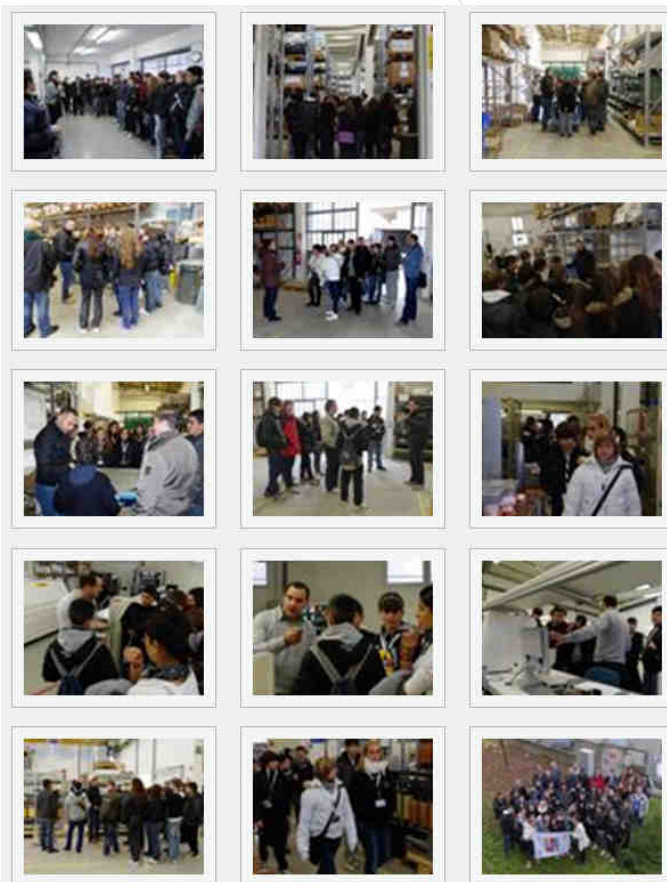

La visite on est snodata autour les diverses unités de business de l'entreprise dans le siège principal de Serravalle (FE), et a été menée de trois divergés groupes en même temps.

Les élèves, suivis de ses enseignants ont reçu le bienvenu de Beatrice Chiavieri (responsable du Personnel), et successivement ils ont été accompagnés dans la visite de Federica Braiati (responsable de la Qualité), de Massimiliano Sacchi (responsable Logistique) et Marco Avanzi (études d'ingénieurs industrielles) qui ont illustré les principales caractéristiques des procès, et ont répondu aux diverses questions posées des garçons.

La visite on a protratta pour il y 2 heures dans l'itinéraire d'entreprise, et elle s'est conclue avec une petite reception de salue à la les écoliers. Bien que beaucoup je spécifie l'ambient de Cierre, ils ont été positifs les commentaires sur la journée en Entreprise soient de la part des étudiants que de ses enseignants ; une expérience qui favorise la connaissance des activités présentes sur le territoire et permet aux garçons de se faire son idée de la réalité Industrielle, dirattamente sur le champ.

Parmi intervenus de la journée, Dr. Angiolino Moretti (Unindustria Ferrara) et le Dr. Filippo Barbieri (assessore aux activités productives de la Commune de Berra), accompagnés de l'administrateur de CIERRE Renato Chiavieri.

CIERRE è una industria che opera nel settore della subfornitura elettronica dal 1970, offrendo soluzioni complete e diversificate per ciascun Cliente. Produce Schede Elettroniche, Cablaggi Cavi, Assemblaggi di potenza, offrendo servizi aggiunti quali la Progettazione, la fornitura dei materiali, il collaudo, una gestione avanzata della filiera con KANBAN e FREEPASS. CIERRE si differenzia per la sinergia della offerta, efficacia delle operations, orientamento al Cliente, miglioramento e innovazione, impiegando oltre 100 persone, e occupando 5000 mq di area coperta.
www.cierre.net